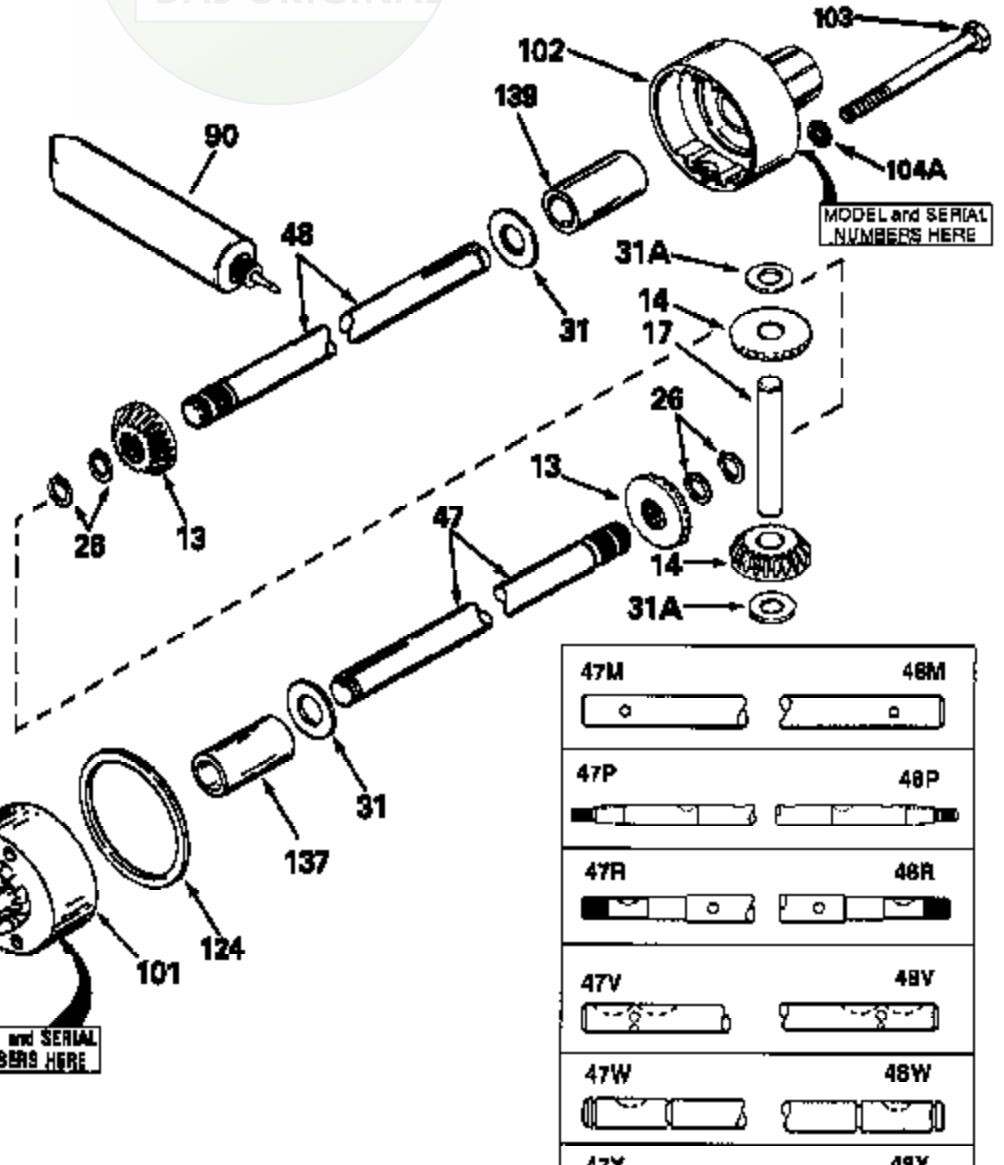

JOIST

SICHER IST DAS:
DAS ORIGINAL

47	48
47A	48A
47B	48B
47C	48C
47D	48D
47E	48E
47H	48H
47L	48L

47M	48M
47P	48P
47R	48R
47V	48V
47W	48W
47X	48X

Ref #	Part Number	Qty	Description
13	778368	2	Bevel Gear (13 teeth) (Incl. 14)
14	778368	2	Bevel Pinion (13 teeth) (Incl. 13)
17	786040	1	Drive Pin
26	792125	4	Retaining Ring (pkg of 2)
31A	780096	2	Flat Washer .625 ID x .057W
31	780001	2	Flat Washer .750 ID X .056W
47B	774801	1	Axle (18" long)
48B	774801	1	Axle (18" long)
82	786041A	1	Optional Sprocket (45 teeth - 7.389" OD)
82	786042	1	Optional Sprocket (40 teeth - 6.650" OD)
82	786043	1	Optional Sprocket (54 teeth - 8.823" OD)
82	786051	1	Optional Sprocket (60 teeth - 9.841" OD)
82	786070	1	Optional Sprocket (48 teeth - 7.920" OD)
90	788067B	1	Grease (32 oz. bottle Bentonite greas e)
101	774344	1	Differential Carrier (Incl. 137)
102	774345	1	Differential Carrier (Incl. 139)
103	792041	4	Screw 5/16-18 x 3-3/4"
104	792042	4	Locknut 5/16-18
137	780077	1	Bushing .7505
139	780077	1	Bushing .7505

100-145C Peerless Page 2 of 2